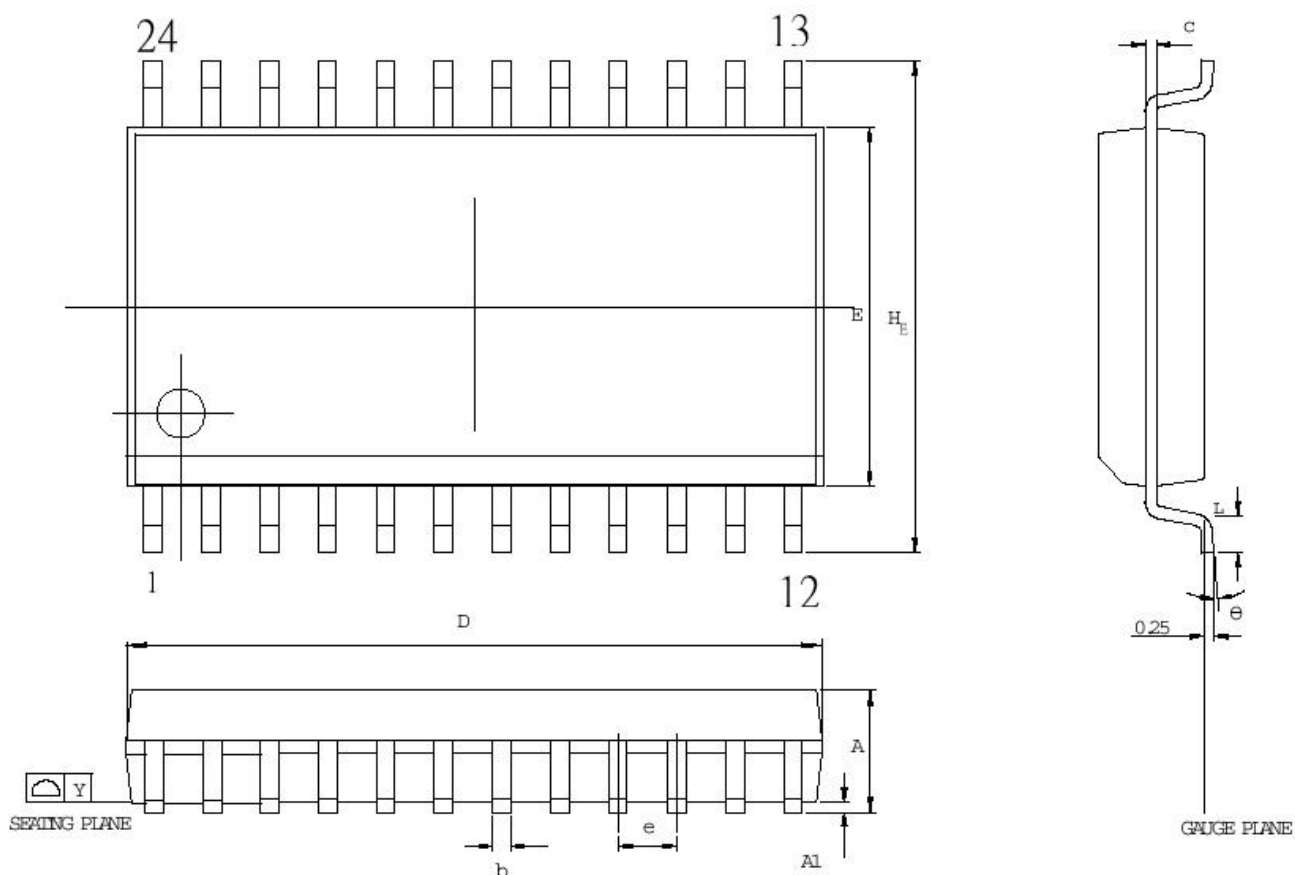

## 24 SOP Package

SYMBOL	DIMENSION (MM)		DIMENSION (INCH)	
	MIN.	MAX.	MIN.	MAX.
A	2.35	2.65	0.093	0.104
A1	0.10	0.30	0.004	0.012
b	0.33	0.51	0.013	0.020
c	0.23	0.32	0.009	0.013
E	7.40	7.60	0.291	0.299
D	15.20	15.60	0.598	0.614
e	1.27 BSC		0.050 BSC	
$H_E$	10.00	10.65	0.394	0.419
Y		0.10		0.004
L	0.10	1.27	0.016	0.050
$\bar{0}$	0°	8°	0	8°